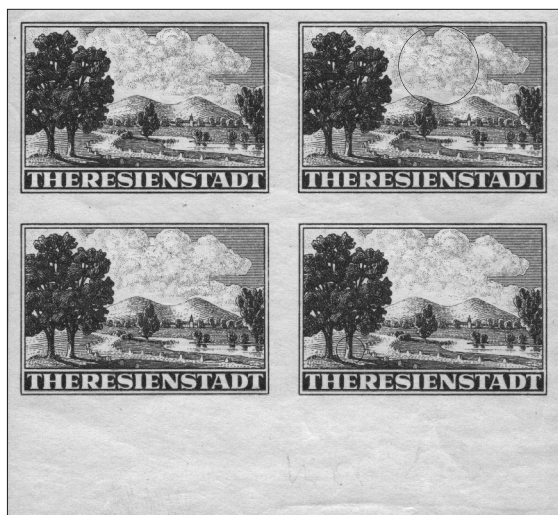

Nezoubkový TL v zelené barvě, s lepem, z TD o 25 známkových polích, s průpichy SPECIMEN a imprimací. /STC/

Rohová třípáska v zelené barvě, s lepem, z TD o 25 známkových polích, pouze s vodorovnou perforací.

Nezoubkový čtyřblok v mírně odlišné zelené barvě, s lepem, z TD o 25 známkových polích, se slabě vytištěnými mraky; ZP 18, 19, 23 a 24 (na ZP 24 je DV „suk na kmeni“).

Nezoubkovaný TL v zelené barvě, s lepem, z TD o 25 známkových polích.

Nezoubkovaný TL v zelené barvě, s lepem, z TD o 25 zn. polích, s dvojitým protichůdným tiskem.